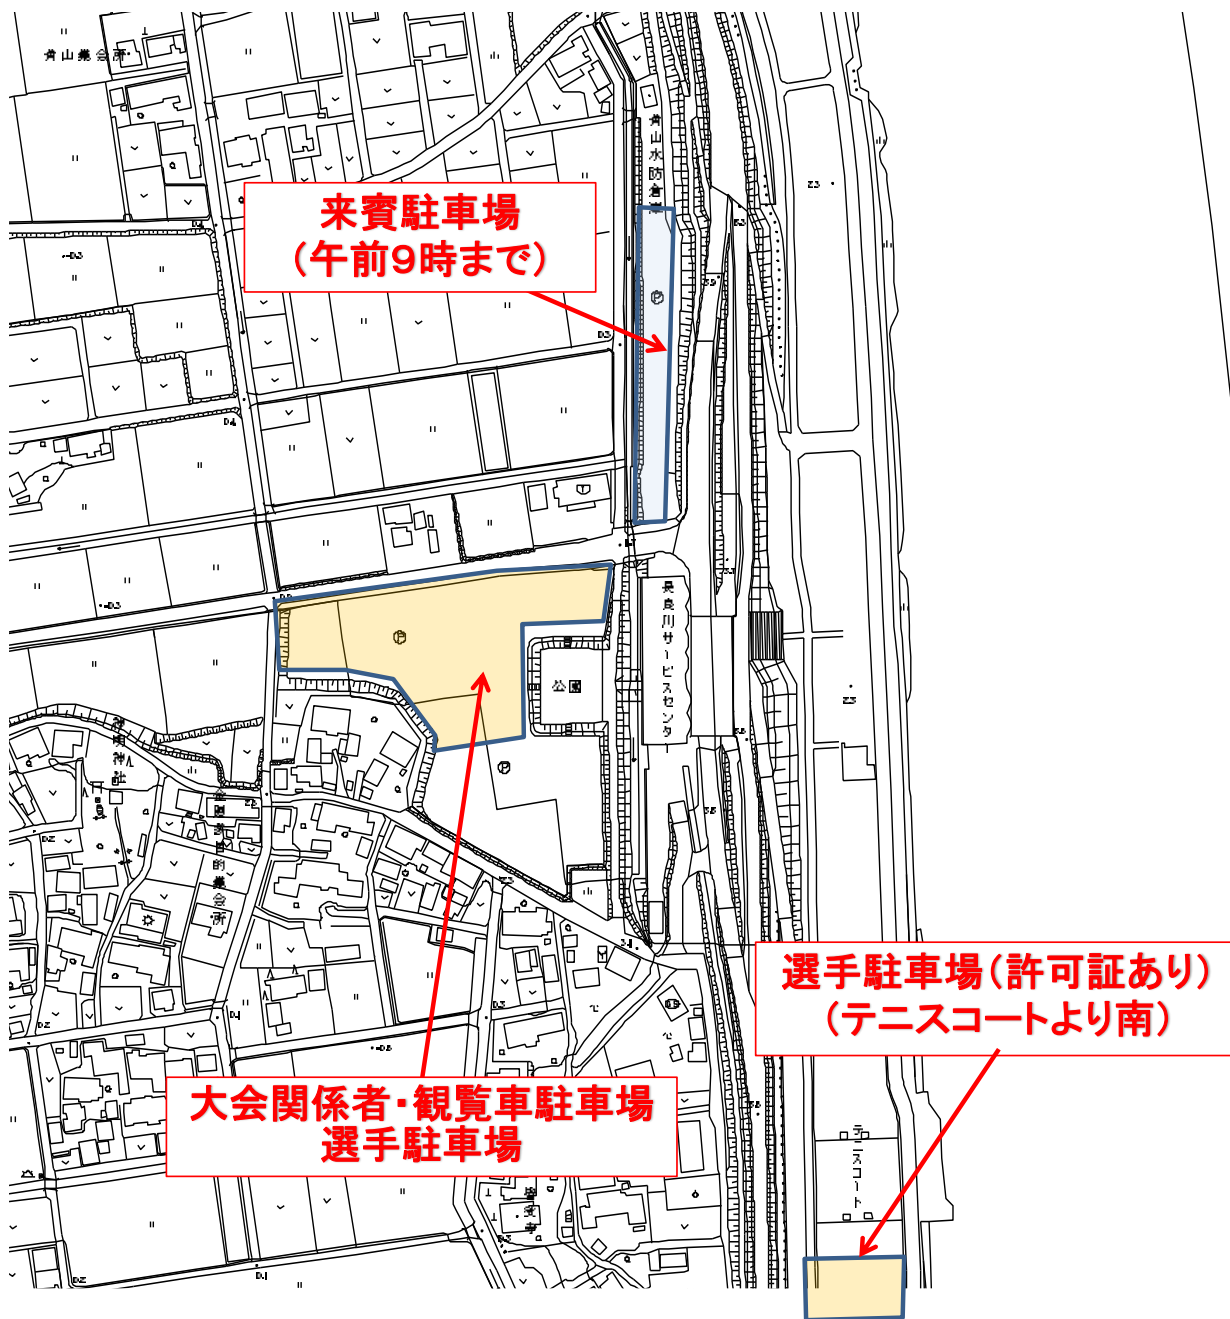

駐車場位置図

※出場選手駐車場は、長良川河川敷(テニスコート南)です。